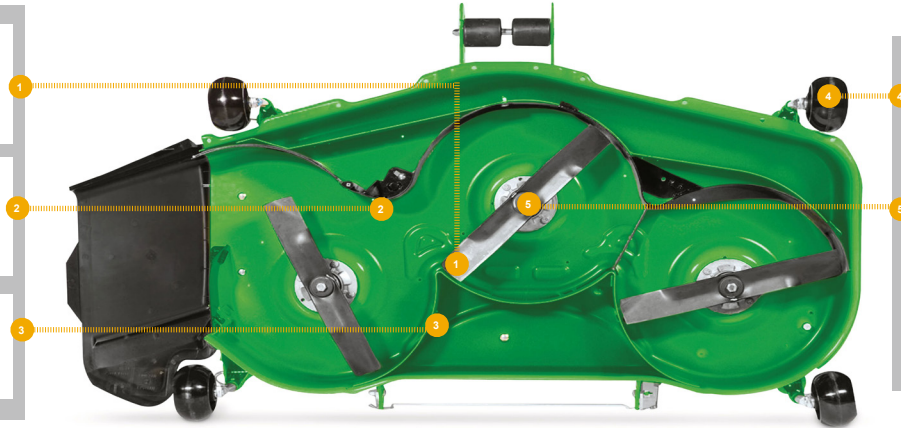

REPLACEMENT PARTS GUIDE

X730 WITH 48 INCH DECK

MOWER BLADE

[M145476](#) (STANDARD EDGE DECK 48")

[M127673](#) (MULCH EDGE DECK 48")

MULCH BLADE KIT

[BM20007](#) (S/N -040000)

[BUC10705](#) (S/N 040000-)

MOWER BELT

[M163989](#) (S/N -040000)

[M172662](#) (S/N 040000-)

GAGE WHEEL

[AM125172](#) (GAGE WHEEL EDGE DECK 48")

FRONT ROLLER

[M113955](#)

MOWER DECK LEVELLING GAUGE

[AM136872](#)