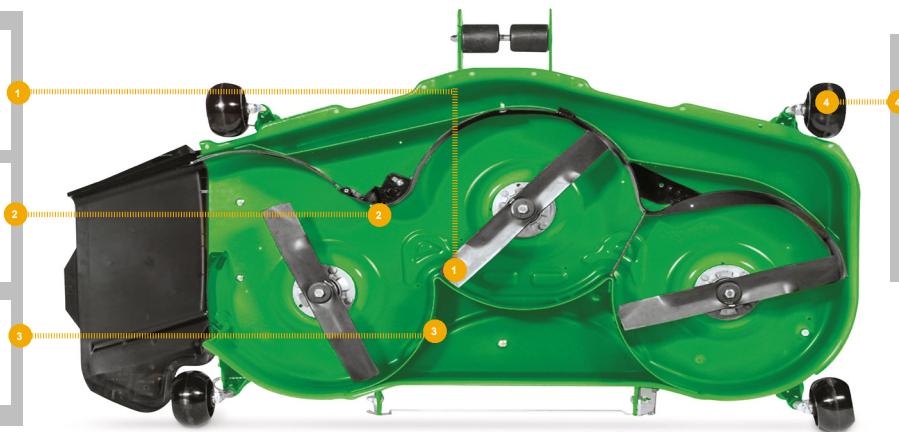

MULCH BLADE KIT

[BM23978](#) (S/N -030000)

[BM25258](#) (S/N 030000-)

MOWER BELT

[M163993](#) (S/N 04000- 070000)

[M178695](#) (S/N 070001-)

GAGE WHEEL

[TCU18744](#) GAGE WHEEL (S/N -050000)