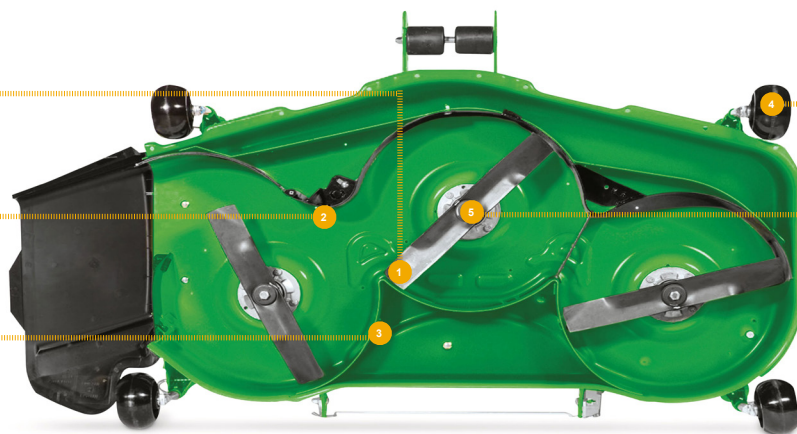

REPLACEMENT PARTS GUIDE

X730 WITH 54 INCH DECK

MOWER BLADES

[M164016](#) (STANDARD EDGE DECK 54")

[M135334](#) (MULCH EDGE DECK 54")

MULCH BLADE KIT

[BM23977](#) (S/N -030000)

[BM26300](#) (S/N 030000-)

MOWER BELT

[M165156](#)

GAGE WHEEL

[TCU18744](#) GAGE WHEEL (S/N -050000)

[AM148120](#) GAGE WHEEL KIT (S.N 050001-)

FRONT ROLLER

[M113955](#)

MOWER DECK LEVELLING GAUGE

[AM136872](#)